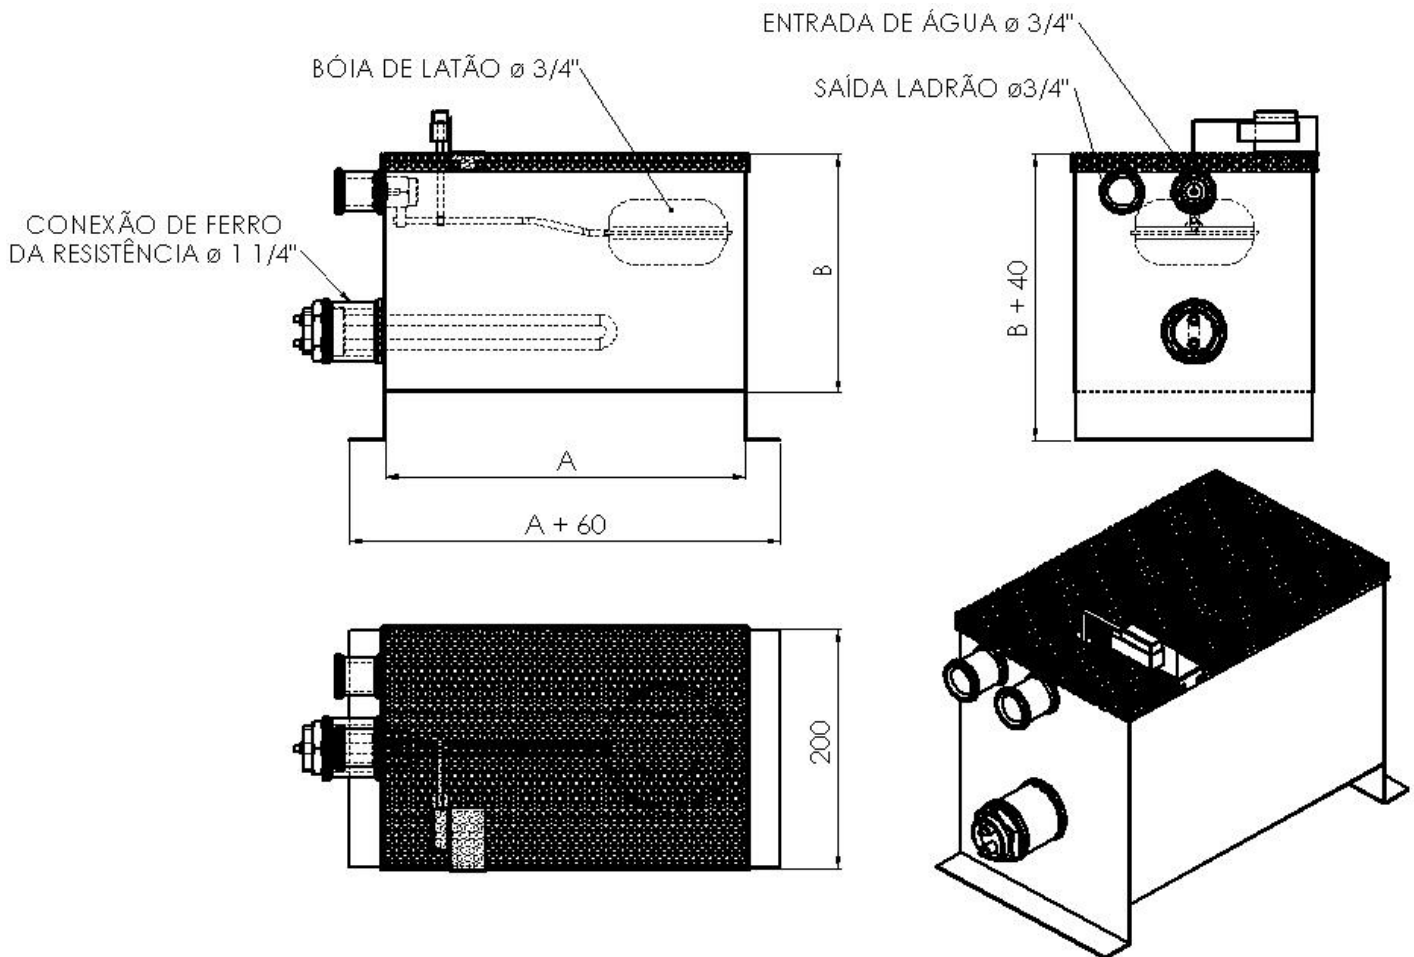

Tropical Difusão de Ar

Tanques de Umidificação

TUT

TUT - Tanque de Umidificação

- Tanque em chapa de aço galvanizada com tratamento emepoxy.
- Ladrão
- Chave de bóia com interruptor micro-switch.
- Tela de segurança

TUT

TUT - Tanque de Umidificação

DADOS DIMENSIONAIS		
MODELO	A	B
12L-(TUT)	300	200
25L-(TUT)	500	250

OBS.: A Tropical reserva para si o direito de proceder às alterações sem prévio aviso.

TUT

Dimensões Nominais

ITEM	MODELO TUT	RESISTÊNCIA – PARA TUT'S			COMP. ÚTIL mm
		MODELOS RESISTÊNCIAS	WATTS	VOLTS	
1	12 L	RD-1 050	500	110 ou 220	140
2		RD-1 075	750		195
3		RD-1 100	1000		240
4		RD-1 125	1250		290
5		RD-1 200	2000		245
6		RD-1 250	2500		295
7		RD-2 050	1000		140
8		RD-2 075	1500		195
9		RD-2 100	2000		240
10		RD-2 125	2500		290
11		RD-3 050	1500	220 ou 380	140
12		RD-3 075	2250		195
13		RD-3 100	3000		240
14		RD-3 125	3750		290

ITEM	MODELO TUT	RESISTÊNCIA – PARA TUT'S			COMP. ÚTIL mm
		MODELOS RESISTÊNCIAS	WATTS	VOLTS	
1	25 L	RD-1 050	500	110 ou 220	140
2		RD-1 075	750		195
3		RD-1 100	1000		240
4		RD-1 125	1250		290
5		RD-1 150	1500		345
6		RD-1 175	1750		400
7		RD-1 200	2000		245
8		RD-1 250	2500		295
9		RD-1 300	3000		220
10		RD-1 350	3500	420	
11		RD-1 400	4000	470	
12		RD-1 450	4500	515	
13		RD-2 050	1000	110 ou 220	140
14		RD-2 075	1500		195
15		RD-2 100	2000		240
16		RD-2 125	2500		290
17		RD-2 150	3000	220 ou 440	345
18		RD-2 175	3500		400
19		RD-2 200	4000		460
20		RD-3 050	1500	220 ou 380	140
21		RD-3 075	2250		195
22		RD-3 100	3000		240
23		RD-3 125	3750		290
24		RD-3 150	4500		345
25		RD-3 175	5250		400
26		RD-3 200	6000	460	